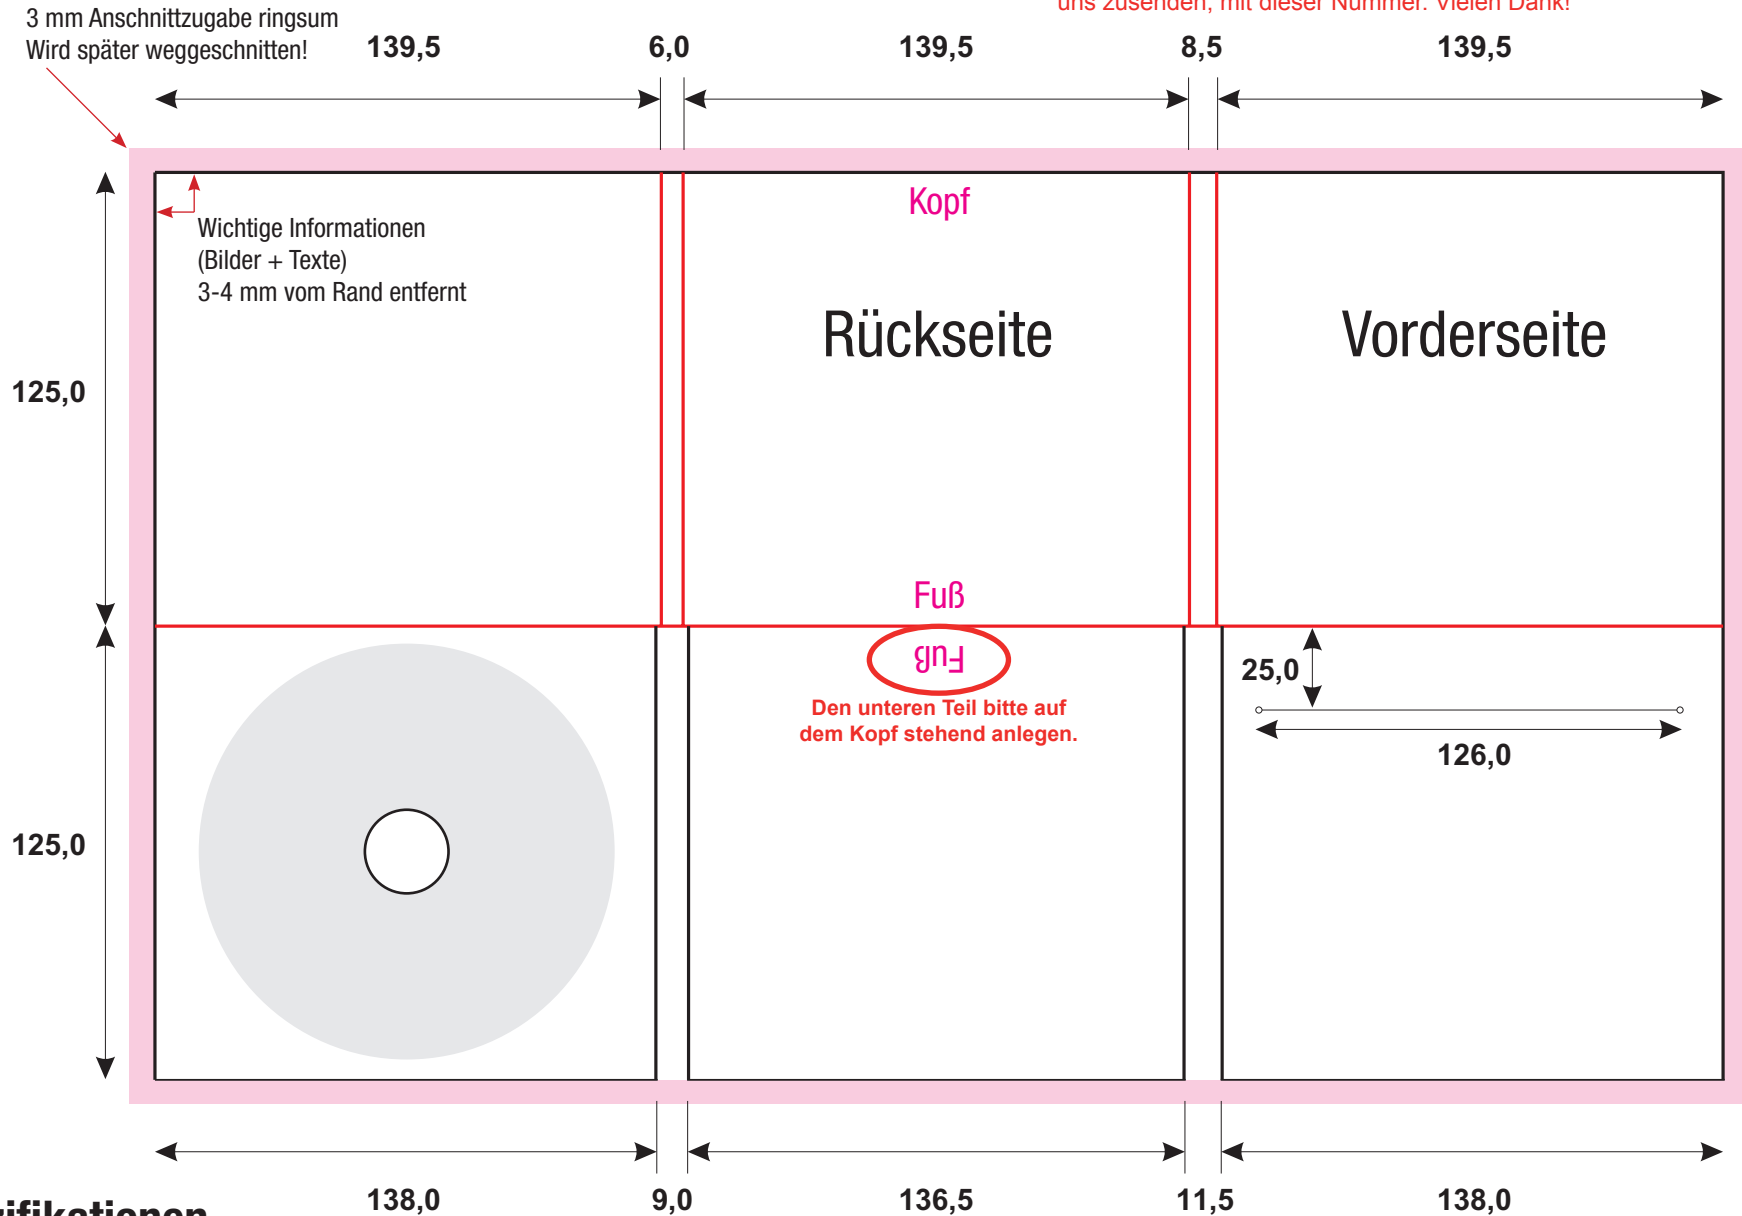

1CD-Digipack 6seitig - Tray rechts - Bookletschlitz links

STZ014

WICHTIG: Bitte benennen Sie Ihre Druckvorlage, die Sie uns zusenden, mit dieser Nummer. Vielen Dank!

PDF - Spezifikationen

Bilder: 300 dpi, CMYK Modus

Schriften: Alle Schriften eingebettet oder in Kurven / Pfade umgewandelt

Schnittmarken und Passkreuze werden nicht benötigt!