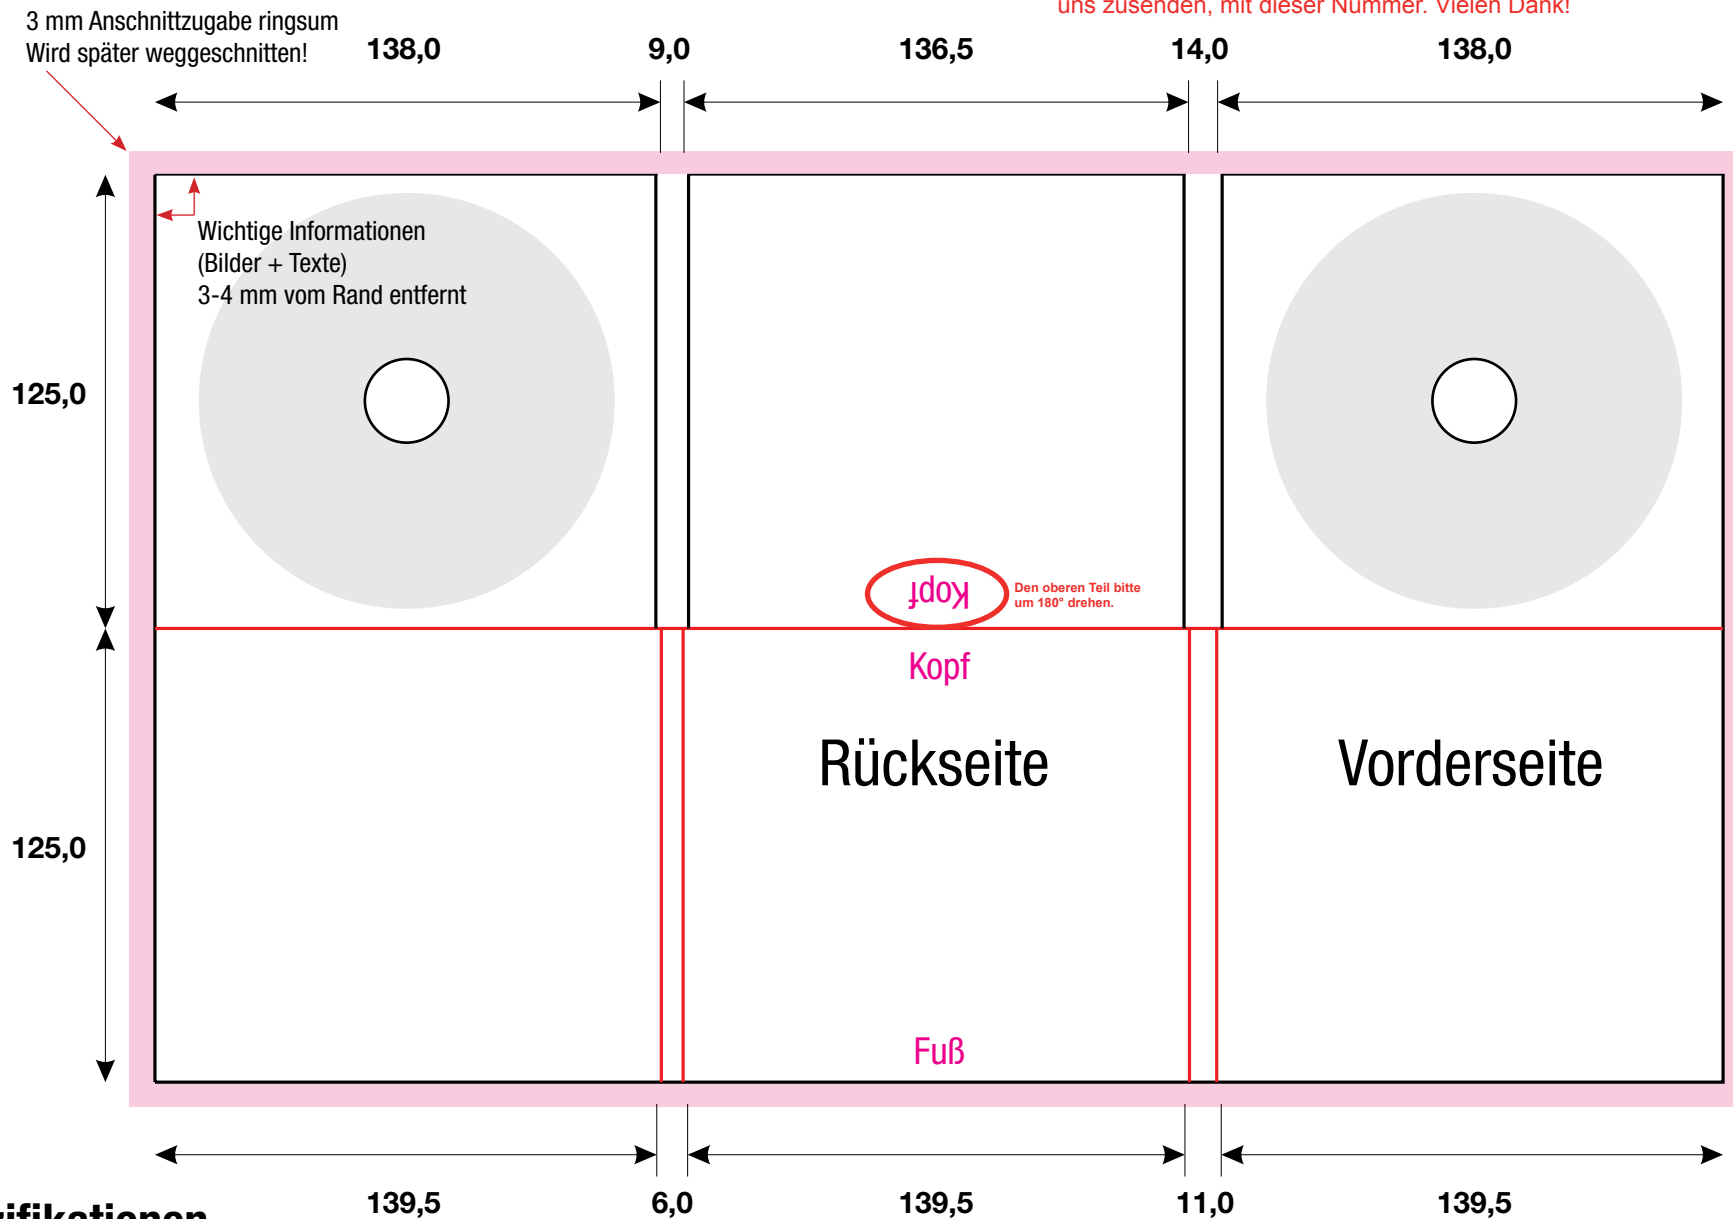

2CD-Digipack 6seitig - Tray links + rechts - ohne Bookletschlitze

STZ025

WICHTIG: Bitte benennen Sie Ihre Druckvorlage, die Sie uns zusenden, mit dieser Nummer. Vielen Dank!

PDF - Spezifikationen

Bilder: 300 dpi, CMYK Modus

Schriften: Alle Schriften eingebettet oder in Kurven / Pfade umgewandelt

Schnittmarken und Passkreuze werden nicht benötigt!